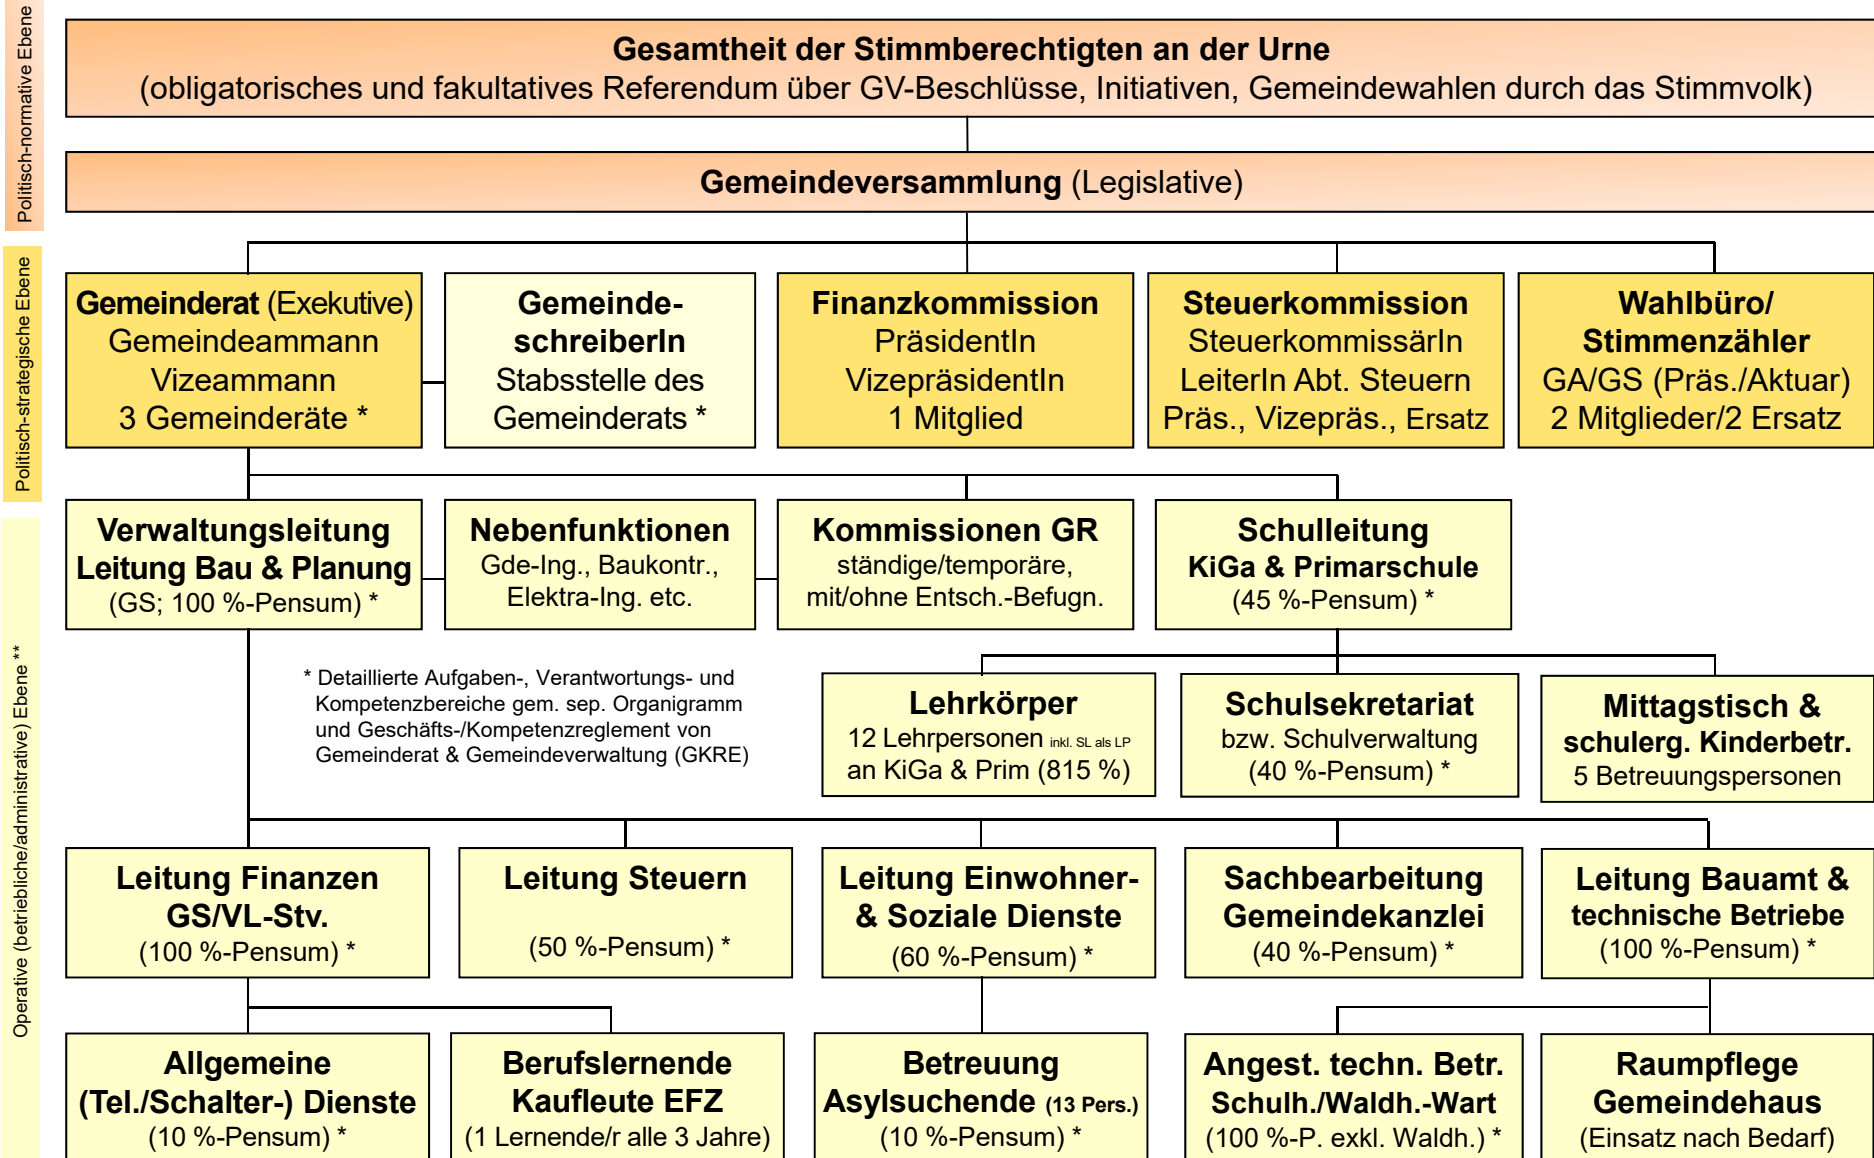

# Gemeinde Eggenwil

Gemeindeorganisation (AP 2022/25, Stand 26.06.2023)

[www.eggenwil.ch](http://www.eggenwil.ch)

\*\* Gesamtpensum Kernverwaltung inkl. technische Betriebe/Dienste (Bauamt, Gemeindewerke): 570 % / Gesamtpensum Schule exkl. familien- & schulergänzende Kinderbetreuung: 900 % (s. Detail-Organigramm)