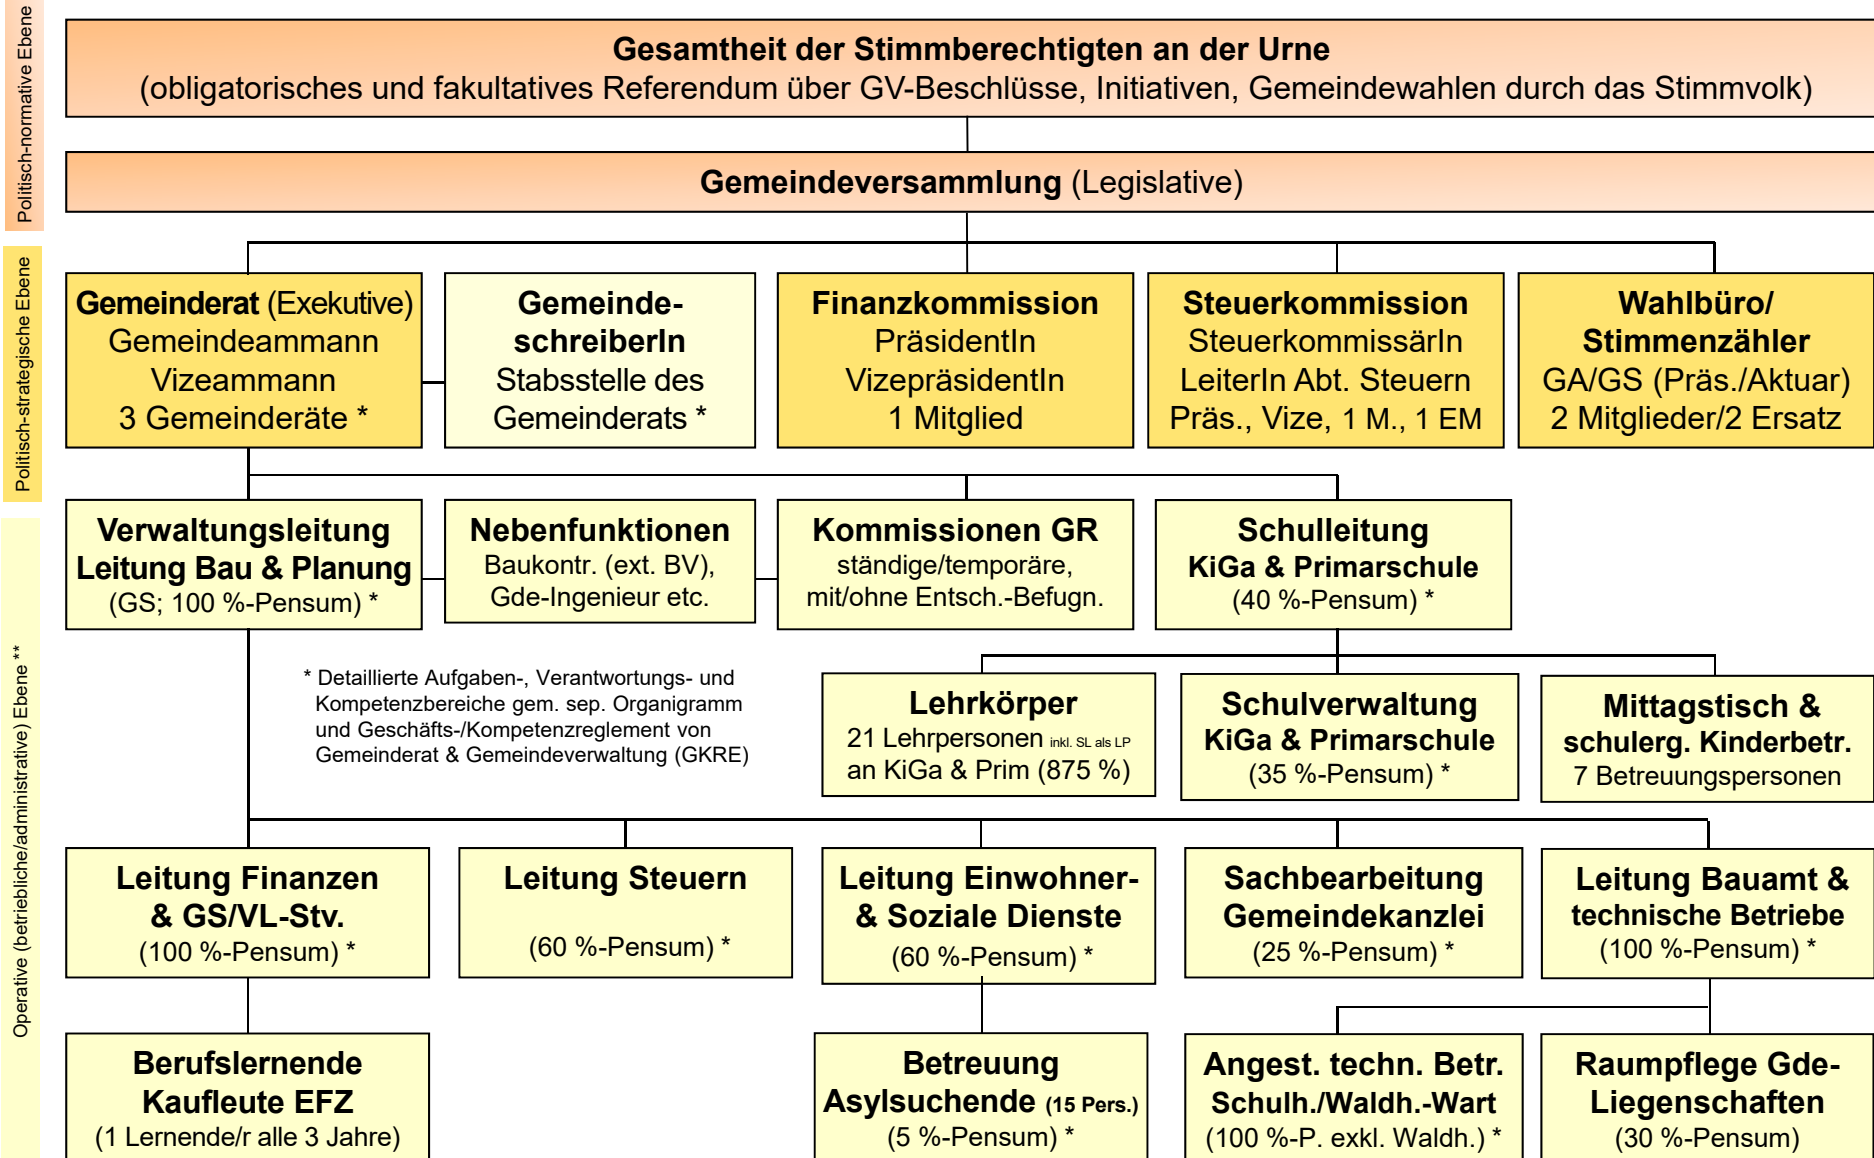

Gemeinde Eggenwil

Gemeindeorganisation (Amtsperiode 2026/2029, Stand 01.01.2026)

www.eggenwil.ch

** Gesamtpensum Kernverwaltung inkl. techn. Betriebe/Dienste (Bauamt, Werke & Raumpflege): 580 % / Gesamtpensum Schule exkl. familien- & schulergänzende Kinderbetreuung: 950 % (s. Detail-Organigramm)